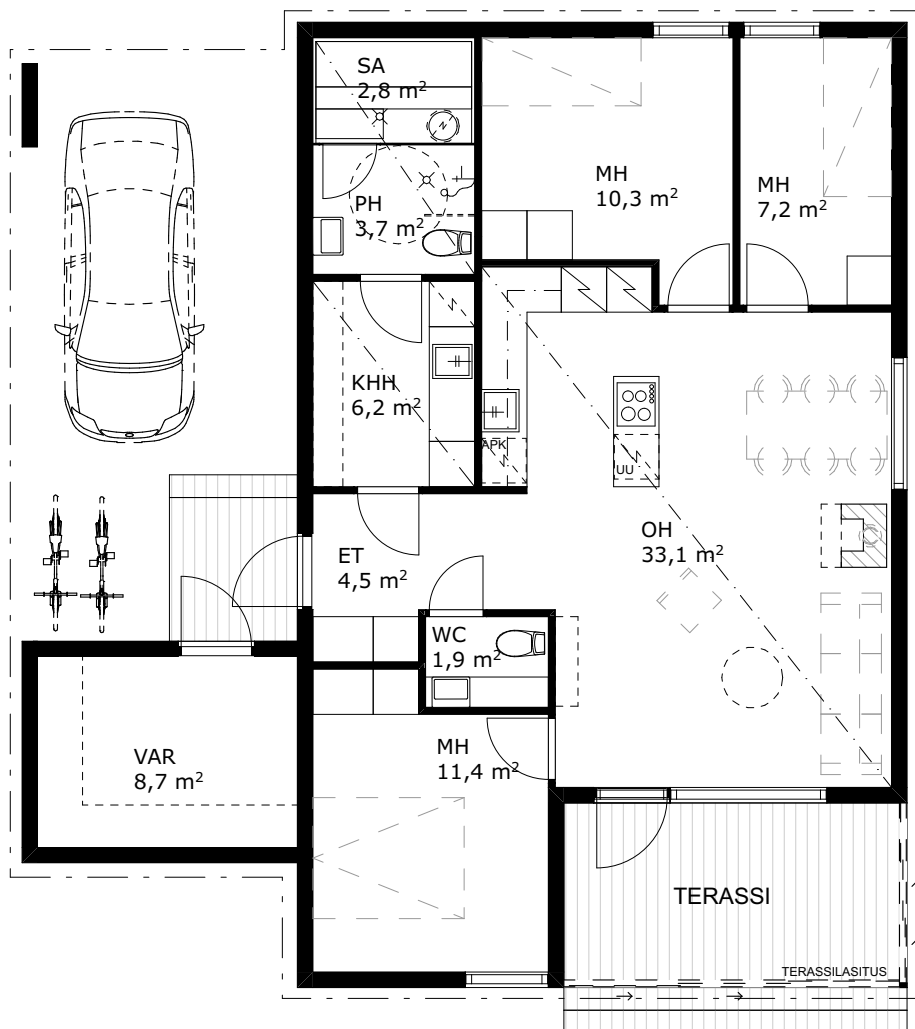

ASUNTO	hum ²
A	84,0
B	84,0
C	101,5
D	101,5
E	101,0
F	101,0
G	101,0
H	101,0

ERILLISTALOT VANHATIE 43 JÄÄLI

**ASUNNOT A JA B
VE1**
4H + KE + SA
84,0 m²

ERILLISTALOT VANHATIE 43 JÄÄLI

**ASUNNOT A JA B
VE1
3H + KE + SA
84,0 m²**

ERILLISTALOT VANHATIE 43 JÄÄLI

ASUNNOT C JA D
4H + KE + SA
101,5 m²

ERILLISTALOT
VANHATIE 43
JÄÄLI

ASUNTO E
4H + KE + SA
101,0 m²

ERILLISTALOT VANHATIE 43 JÄÄLI

ASUNNOT F,G JA H
4H + KE + SA
101,0 m²