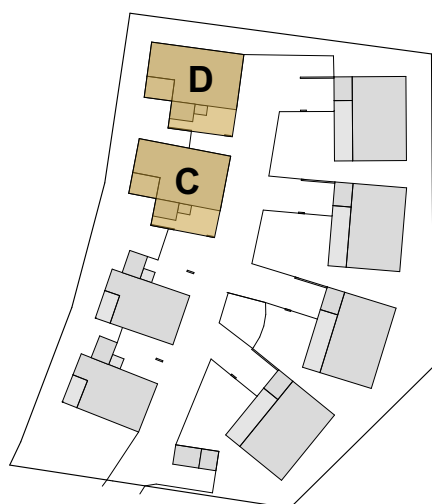

ASUNTO	hum ²
A	84,0
B	84,0
C	101,5
D	101,5
E	101,0
F	101,0
G	101,0
H	101,0

ERILLISTALOT VANHATIE 43 JÄÄLI

**ASUNNOT A JA B
VE1**
4H + KE + SA
84,0 m²

ERILLISTALOT VANHATIE 43 JÄÄLI

**ASUNNOT A JA B
VE1
3H + KE + SA
84,0 m²**

ERILLISTALOT VANHATIE 43 JÄÄLI

ASUNNOT C JA D
4H + KE + SA
101,5 m²

ERILLISTALOT
VANHATIE 43
JÄÄLI

ASUNTO E
4H + KE + SA
101,0 m²

ERILLISTALOT VANHATIE 43 JÄÄLI

ASUNNOT F,G JA H
4H + KE + SA
101,0 m²