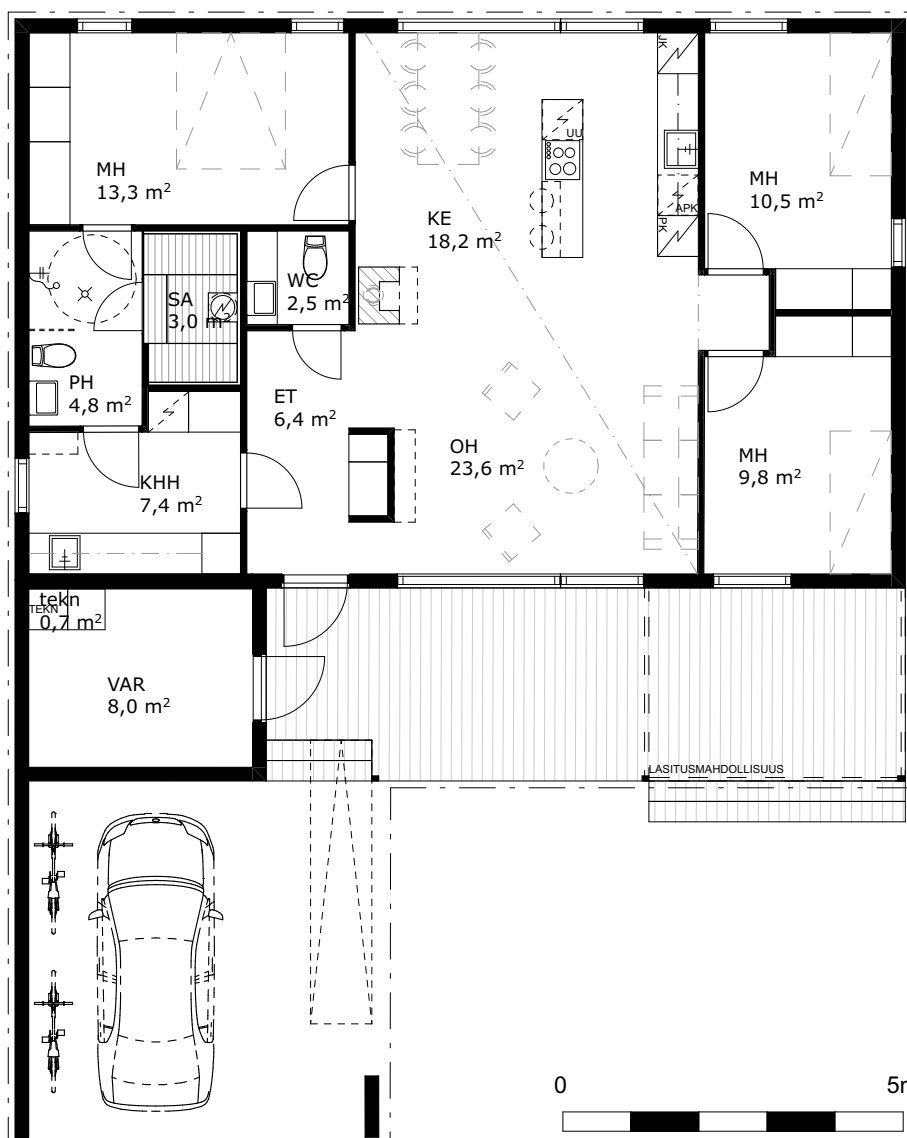

ASUNTO	hum ²
A	84,0
B	84,0
C	101,5
D	101,5
E	101,0
F	101,0
G	101,0
H	101,0

ERILLISTALOT VANHATIE 43 JÄÄLI

**ASUNNOT A JA B
VE1**
4H + KE + SA
84,0 m²

ERILLISTALOT VANHATIE 43 JÄÄLI

**ASUNNOT A JA B
VE1
3H + KE + SA
84,0 m²**

ERILLISTALOT VANHATIE 43 JÄÄLI

ASUNNOT C JA D
4H + KE + SA
101,5 m²

ERILLISTALOT
VANHATIE 43
JÄÄLI

ASUNTO E
4H + KE + SA
101,0 m²

ERILLISTALOT VANHATIE 43 JÄÄLI

ASUNNOT F,G JA H
4H + KE + SA
101,0 m²