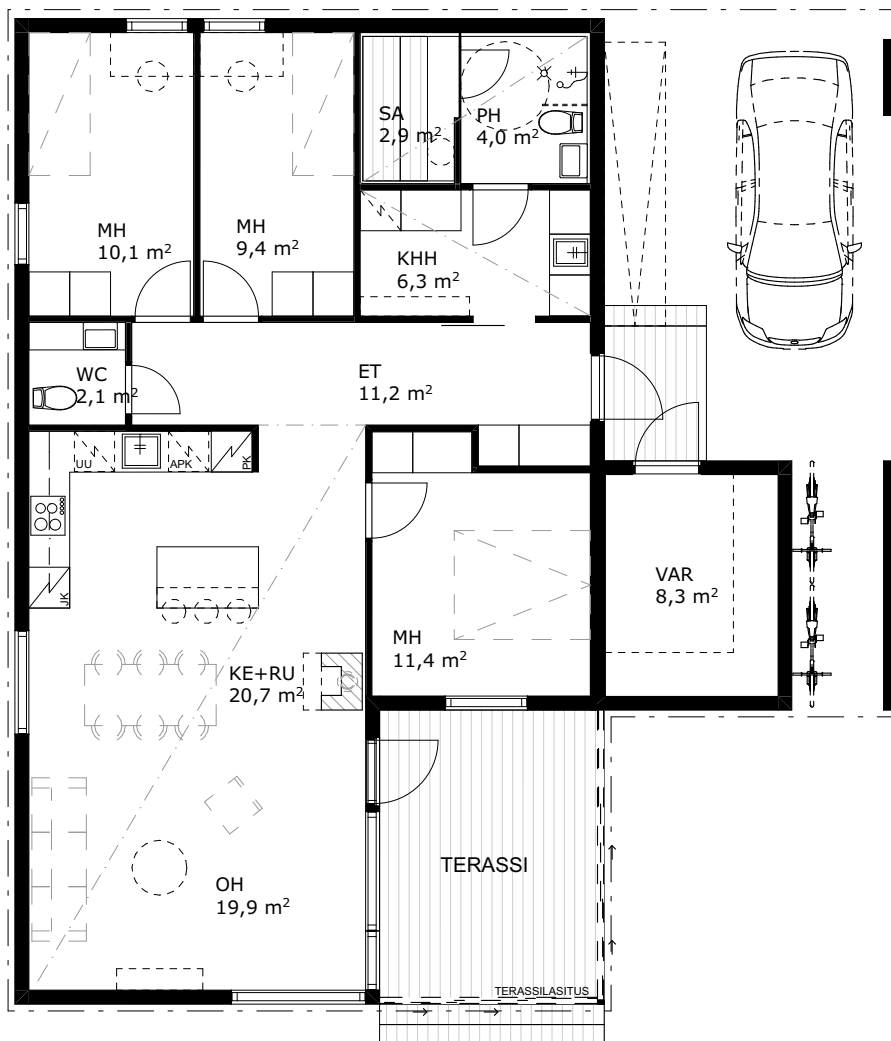

ASUNTO	hum ²
A	84,0
B	84,0
C	101,5
D	101,5
E	101,0
F	101,0
G	101,0
H	101,0

ERILLISTALOT VANHATIE 43 JÄÄLI

**ASUNNOT A JA B
VE1**
4H + KE + SA
84,0 m²

ERILLISTALOT VANHATIE 43 JÄÄLI

**ASUNNOT A JA B
VE1
3H + KE + SA
84,0 m²**

ERILLISTALOT VANHATIE 43 JÄÄLI

ASUNNOT C JA D
4H + KE + SA
101,5 m²

ERILLISTALOT
VANHATIE 43
JÄÄLI

ASUNTO E
4H + KE + SA
101,0 m²

ERILLISTALOT VANHATIE 43 JÄÄLI

ASUNNOT F,G JA H
4H + KE + SA
101,0 m²