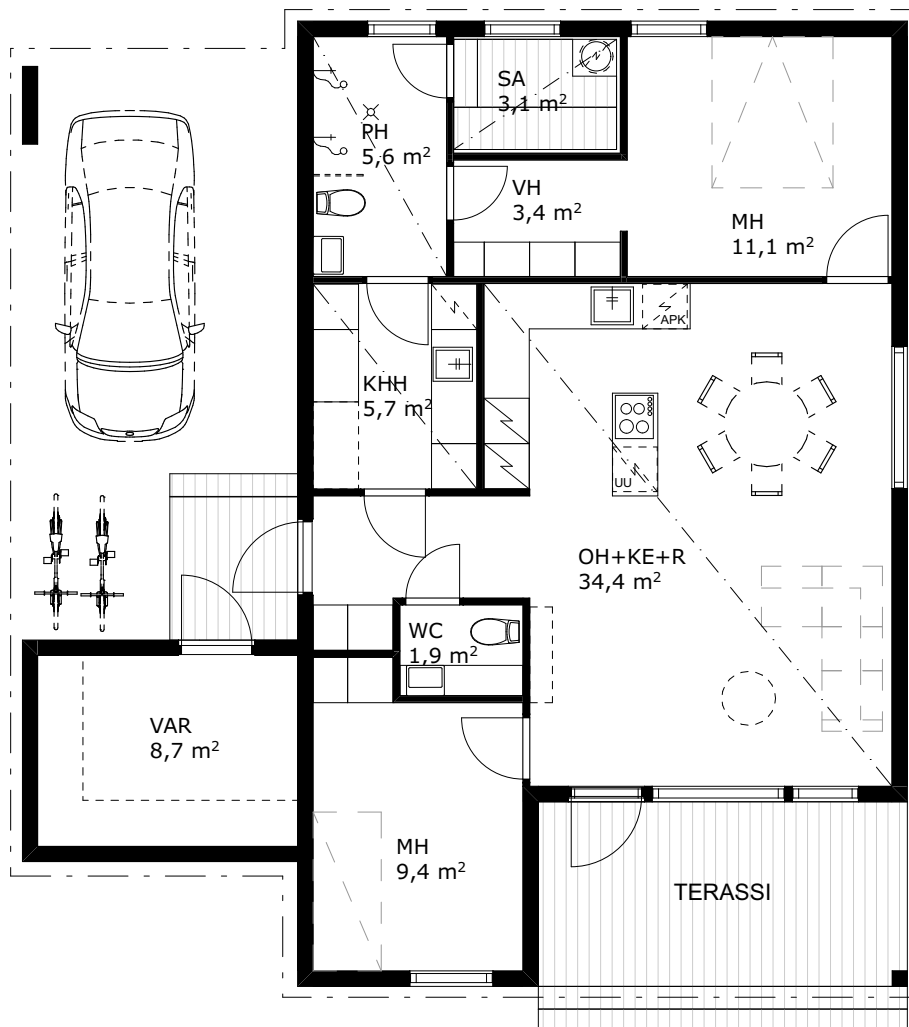

ASUNTO	hum ²
A	84,0
B	84,0
C	101,5
D	101,5
E	101,0
F	101,0
G	101,0
H	101,0

ERILLISTALOT VANHATIE 43 JÄÄLI

**ASUNNOT A JA B
VE1**
4H + KE + SA
84,0 m²

ERILLISTALOT VANHATIE 43 JÄÄLI

**ASUNNOT A JA B
VE1
3H + KE + SA
84,0 m²**

ERILLISTALOT VANHATIE 43 JÄÄLI

ASUNNOT C JA D
4H + KE + SA
101,5 m²

ERILLISTALOT
VANHATIE 43
JÄÄLI

ASUNTO E
4H + KE + SA
101,0 m²

ERILLISTALOT VANHATIE 43 JÄÄLI

ASUNNOT F,G JA H
4H + KE + SA
101,0 m²